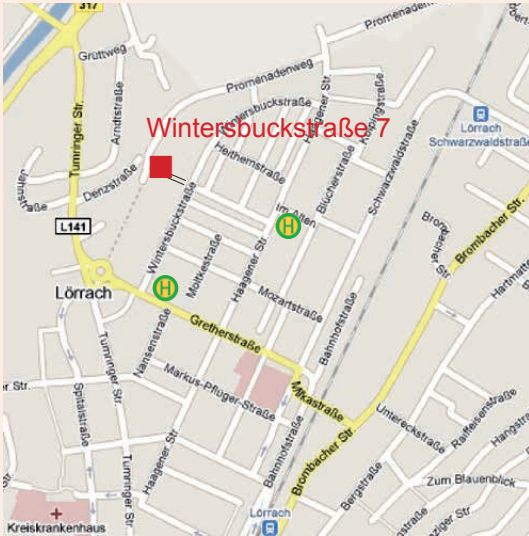

Der Weg zu uns

■ Die Praxis für Logopädie befindet sich in der **Wintersbuckstraße 7 in Lörrach**, nahe den Gewerbeschulen. Begrenzte Parkplätze am Haus.

Interdisziplinäre Frühförderstelle
für den Landkreis Lörrach

- **Bus:** Haltestelle Wintersbuckstraße, Linie 16, ca. 5 min. Fußweg
Haltestelle Heithemstraße, Linie 7, ca. 5 min. Fußweg
- **Regio S-Bahn:** Haltestelle LÖ-Schwarzwaldstraße, ca. 15 min Fußweg

Praxis für Logopädie